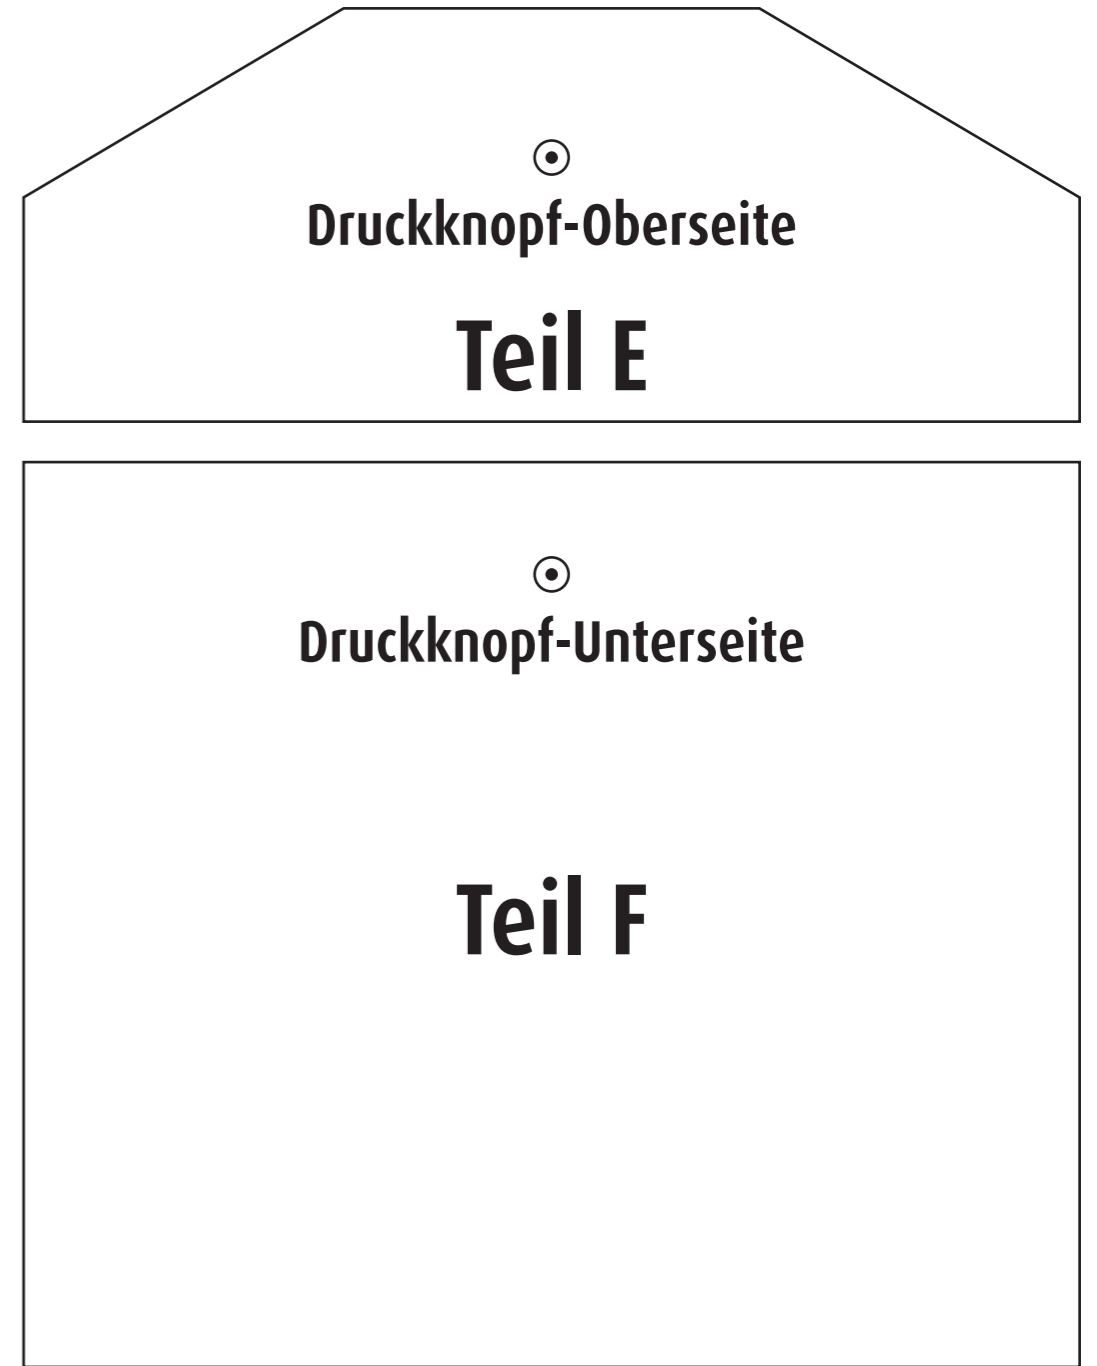

Schnittmuster
Campingbus-Utensilo

Kontrollquadrat
5 cm x 5 cm

Miederband

Miederband

Teil A

Teil A

Miederband

Miederband

Teil A

Klettband

Klettband

Teil B

Teil G

Teil H