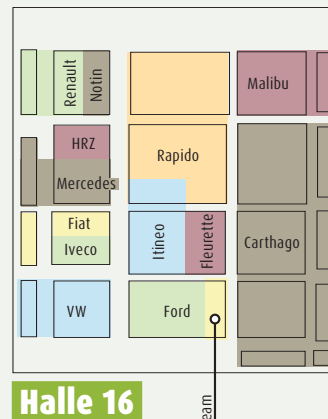

Caravan Salon Düsseldorf auf einen Blick

Im *promobil*-Hallenplan finden Sie die **MESSESTÄNDE DER REISEMOBIL- UND CARAVAN-MARKEN**. *promobil*, CARAVANING und CLEVER CAMPEN sind in Halle 10 mit einem Stand vertreten. Die Starterwelt befindet sich in Halle 12; Zubehör und Komponenten belegen die Hallen 13 und 14.

EINGANG NORD

Halle 9

Halle 5

Halle 4

Halle 1

EINGANG SÜD

Halle 17

EINGANG HALLE 17

Halle 10

Halle 11

Halle 12

Halle 13

Halle 16

Halle 15

EINGANG OST

Halle 14