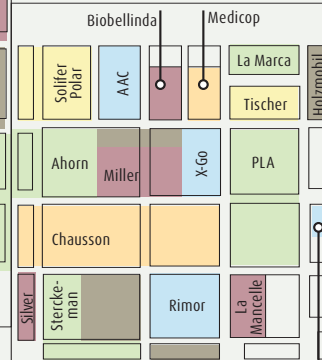

Caravan Salon Düsseldorf auf einen Blick

Im *promobil*-Hallenplan finden Sie die **MESSESTÄNDE DER REISEMOBIL- UND CARAVAN-MARKEN**. *promobil*, CARAVANING und CLEVER CAMPEN sind in Halle 10 mit einem Stand vertreten. Die Starterwelt befindet sich in Halle 12; Zubehör und Komponenten belegen die Hallen 13 und 14.

EINGANG NORD

Halle 9

Halle 5

Halle 4

Halle 1

EINGANG SÜD

Halle 17

EINGANG HALLE 17

Halle 10

Halle 11

Halle 12

Halle 13

Halle 16

Halle 15

EINGANG OST

Halle 14