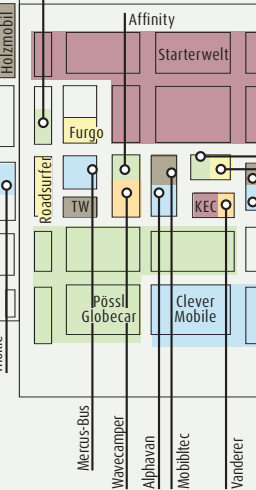

Caravan Salon Düsseldorf auf einen Blick

Im *promobil*-Hallenplan finden Sie die **MESSESTÄNDE DER REISEMOBIL- UND CARAVAN-MARKEN**. *promobil*, CARAVANING und CLEVER CAMPEN sind in Halle 10 mit einem Stand vertreten. Die Starterwelt befindet sich in Halle 12; Zubehör und Komponenten belegen die Hallen 13 und 14.

EINGANG NORD

Halle 9

Halle 5

Halle 4

Halle 1

EINGANG SÜD

Halle 17

EINGANG HALLE 17

Halle 10

Halle 11

Halle 12

Halle 13

Halle 16

Halle 15

EINGANG OST

Halle 14