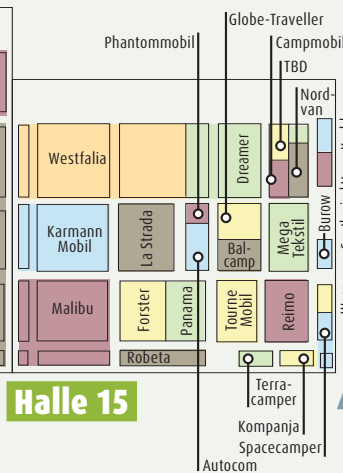

Caravan Salon Düsseldorf auf einen Blick

Im *promobil*-Hallenplan finden Sie die **MESSESTÄNDE DER REISEMOBIL- UND CARAVAN-MARKEN**. *promobil*, CARAVANING und CLEVER CAMPEN sind in Halle 10 mit einem Stand vertreten. Die Starterwelt befindet sich in Halle 12; Zubehör und Komponenten belegen die Hallen 13 und 14.

EINGANG NORD

Halle 9

Halle 5

Halle 4

Halle 1

EINGANG SÜD

Halle 17

EINGANG HALLE 17

Halle 10

Halle 11

Halle 12

Halle 13

Halle 16

Halle 15

EINGANG OST

Halle 14