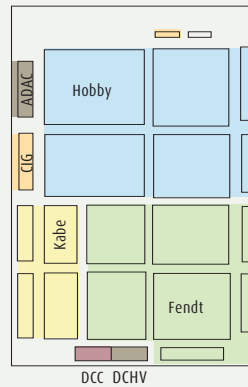

Caravan Salon Düsseldorf auf einen Blick

Im *promobil*-Hallenplan finden Sie die **MESSESTÄNDE DER REISEMOBIL- UND CARAVAN-MARKEN**. *promobil*, CARAVANING und CLEVER CAMPEN sind in Halle 10 mit einem Stand vertreten. Die Starterwelt befindet sich in Halle 12; Zubehör und Komponenten belegen die Hallen 13 und 14.

EINGANG NORD

Halle 9

Halle 5

Halle 4

Halle 1

EINGANG SÜD

Halle 17

EINGANG HALLE 17

Halle 10

Halle 11

Halle 12

Halle 13

Halle 16

Halle 15

EINGANG OST

Halle 14