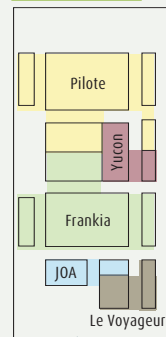

Caravan Salon Düsseldorf auf einen Blick

Im *promobil*-Hallenplan finden Sie die **MESSESTÄNDE DER REISEMOBIL- UND CARAVAN-MARKEN**. *promobil*, CARAVANING und CLEVER CAMPEN sind in Halle 10 mit einem Stand vertreten. Die Starterwelt befindet sich in Halle 12; Zubehör und Komponenten belegen die Hallen 13 und 14.

EINGANG NORD

Halle 9

Halle 5

Halle 4

Halle 1

EINGANG SÜD

Halle 17

EINGANG HALLE 17

Halle 10

Halle 11

Halle 12

Halle 13

Halle 16

Halle 15

EINGANG OST

Halle 14