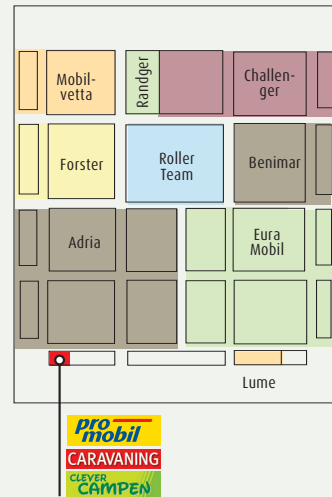

Caravan Salon Düsseldorf auf einen Blick

Im *promobil*-Hallenplan finden Sie die **MESSESTÄNDE DER REISEMOBIL- UND CARAVAN-MARKEN**. *promobil*, CARAVANING und CLEVER CAMPEN sind in Halle 10 mit einem Stand vertreten. Die Starterwelt befindet sich in Halle 12; Zubehör und Komponenten belegen die Hallen 13 und 14.

EINGANG NORD

Halle 9

Halle 5

Halle 4

Halle 1

EINGANG SÜD

Halle 17

EINGANG HALLE 17

Halle 10

Halle 11

Halle 12

Halle 13

Halle 16

Halle 15

EINGANG OST

Halle 14