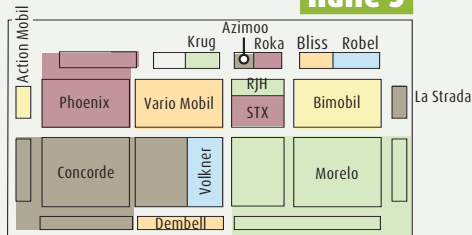

Caravan Salon Düsseldorf auf einen Blick

Im *promobil*-Hallenplan finden Sie die **MESSESTÄNDE DER REISEMOBIL- UND CARAVAN-MARKEN**. *promobil*, CARAVANING und CLEVER CAMPEN sind in Halle 10 mit einem Stand vertreten. Die Starterwelt befindet sich in Halle 12; Zubehör und Komponenten belegen die Hallen 13 und 14.

EINGANG NORD

Halle 9

Halle 5

Halle 4

Halle 1

EINGANG SÜD

Halle 17

EINGANG HALLE 17

Halle 10

Halle 11

Halle 12

Halle 13

Halle 16

Halle 15

EINGANG OST

Halle 14